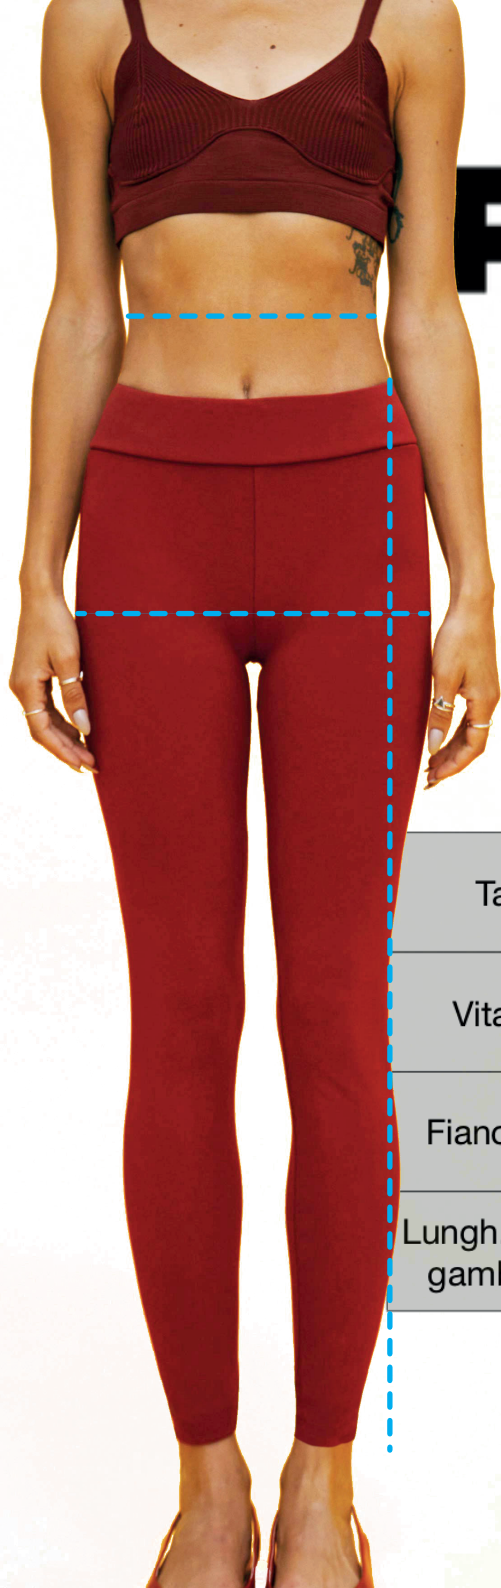

RE-DOITNOW

Taglia	40	42	44	46	48
Vita (cm)	61-67	68-74	75-81	82-88	89-95
Fianchi (cm)	88-92	93-97	98-102	103-107	108-112
Lungh. Esterno gamba (cm)	90	92,5	95	97,5	100